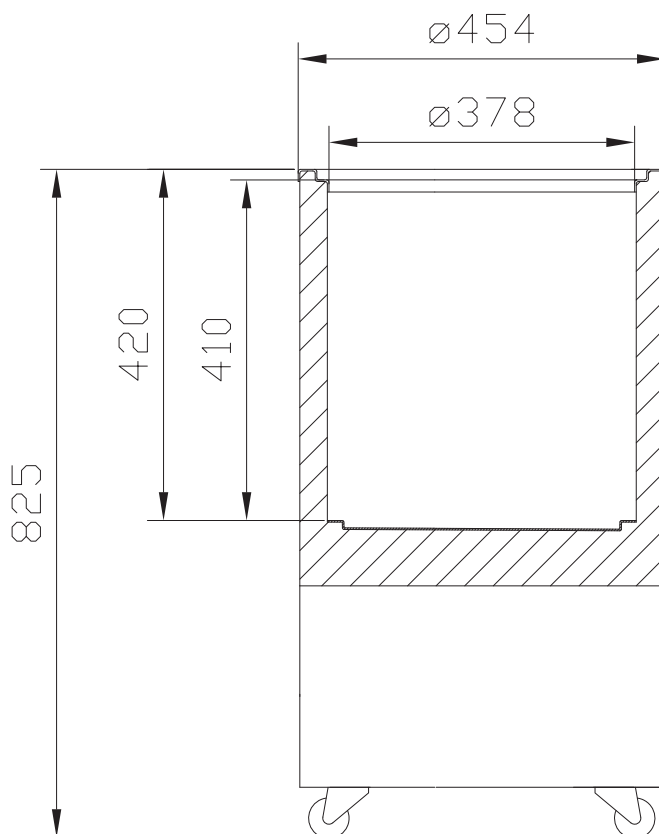

## CAN COOLER

Height, mm	825
Width, mm	Ø454

All measurements in mm

**VESTFROST**  
SOLUTIONS

A/S Vestfrost  
Falkevej 12  
DK-6705 Esbjerg Ø  
[www.vestfrostsolutions.com](http://www.vestfrostsolutions.com)